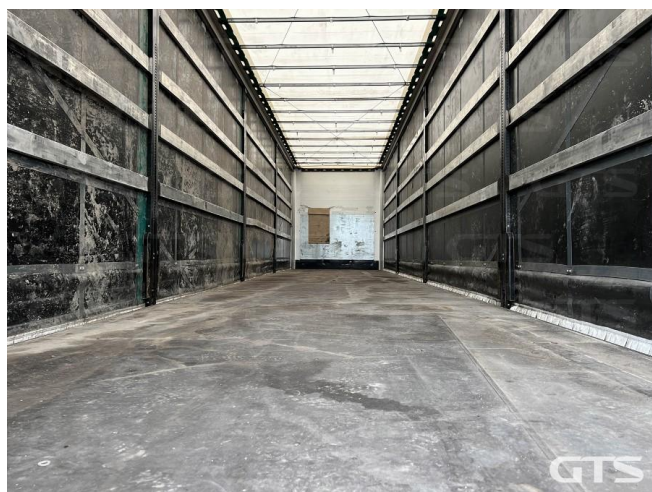

Шторный полуприцеп

Wielton NS-3 2021 г/в

Основные характеристики

Длина: 13.6	Склад: Санкт-Петербург
Количество осей: 3	Марка осей: SAF
Тормоза: Дисковые	Задний портал: Ворота
Тип: Шторный	Сдвижная крыша
Держатель для двух запасных колес	Сдвижные бока
Инструментальный ящик	Подъемная ось
Без пробега по РФ	Обмен техники по схеме trade-in
ABS	Кредит или лизинг в день обращения